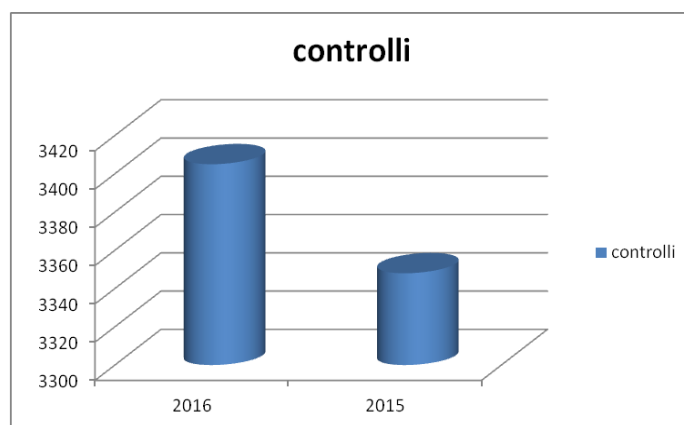

LILT BOLOGNA

controlli eseguiti nel 2016

2.306 persone assistite per un totale di
3.445 controlli

Soci assistiti → + 14% rispetto al 2015

Mappatura dei nevi → + 22% rispetto al 2015